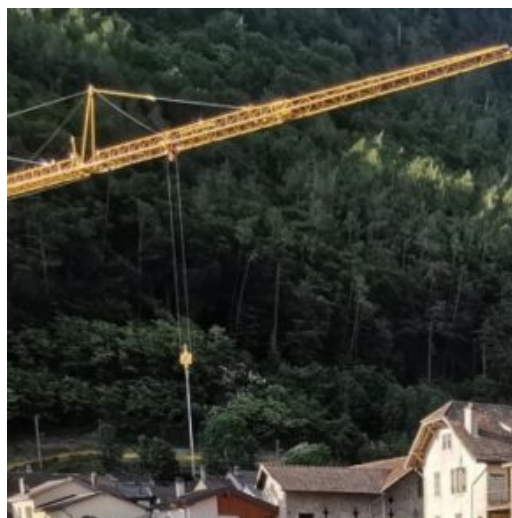

BUREAU D'INGÉNIEURS ET GÉOLOGUES
ET GÉOLOGUES
TISSIÈRES SA

Le Bureau d'ingénieurs et géologues Tissières SA a su
établir un rapport de confiance avec les clients grâce à sa