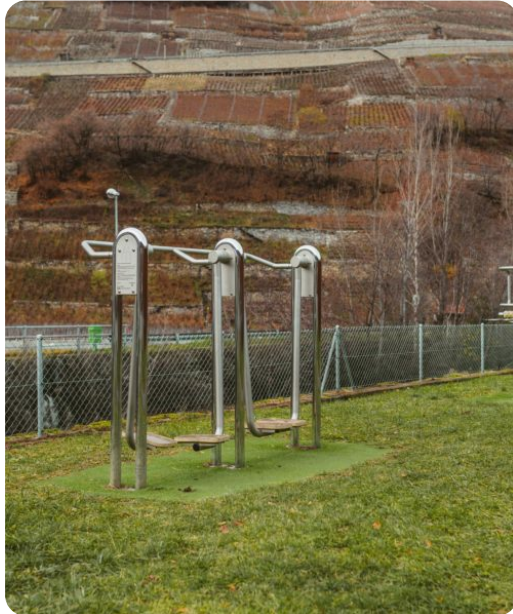

— PARCOURS FITNESS —

Parfaire sa musculation au bord de la rivière, c'est revigorant.

Idéalement situé le long de la Dranse, ce parc est à votre disposition pour faire des exercices cardio-vasculaires et renforcer votre condition physique.

HORAIRES

Pas d'horaire

Parcours Fitness

Rue de Rossetan 42 (départ)
1920 Martigny

+41 27 720 49 49

info@martigny.com

A close-up photograph of a smartphone screen displaying the WhatsApp app icon. The icon is a green speech bubble with a white telephone handset inside. Below the icon, the text "WhatsApp" is written in white, and "Version 2.12.13" is written in a smaller font below it. The background of the screen is a teal color with a pattern of white icons related to communication and technology.