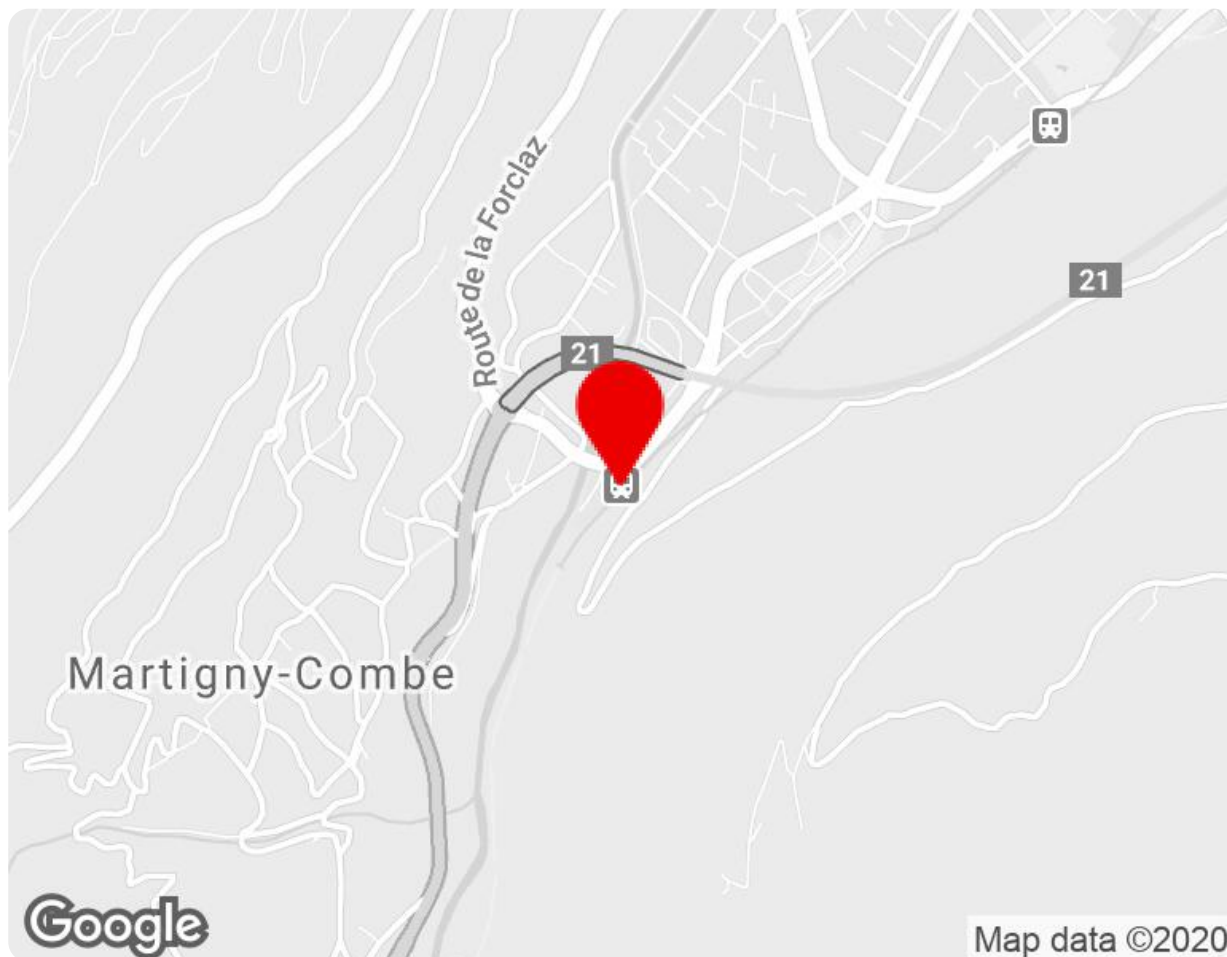

— PARCOURS VITA —

Parcours Vita

Départ : parking

1921 Martigny-Croix

info@zurichvitaparcours.ch

www.zurichparcoursvita.ch

+41 26 430 06 06